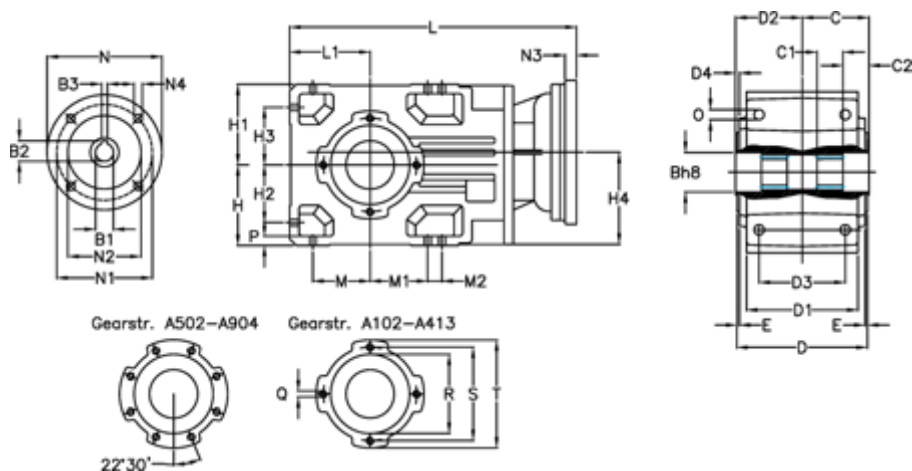

Article number: 29600210927225
 Description: Bevel helical gearbox
 A203UV-109,2-P71B5

Measures

B = 35	D1 = 110	H2 = 60.0	N = 160	R = 95
B1 = 14	D2 = 70	H3 = 60.0	N1 = 130	S = 115
B2 = 16.3	D3 = 90	H4 = 93.0	N2 = 110	T = 140
B3 = 5	d4 = 4.5	L = 361.5	N3 = -	
C = 70.0	Description = A203UV-xx-P71 B5	L1 = 80	N4 = M8x16	
C1 = 30	E = 3.0	M = 60.0	O = 9.5	
C2 = 18.5	H = 80	M1 = 60.0	P = 9	
D = 136	H1 = 80	M2 = -	Q = M8x15	